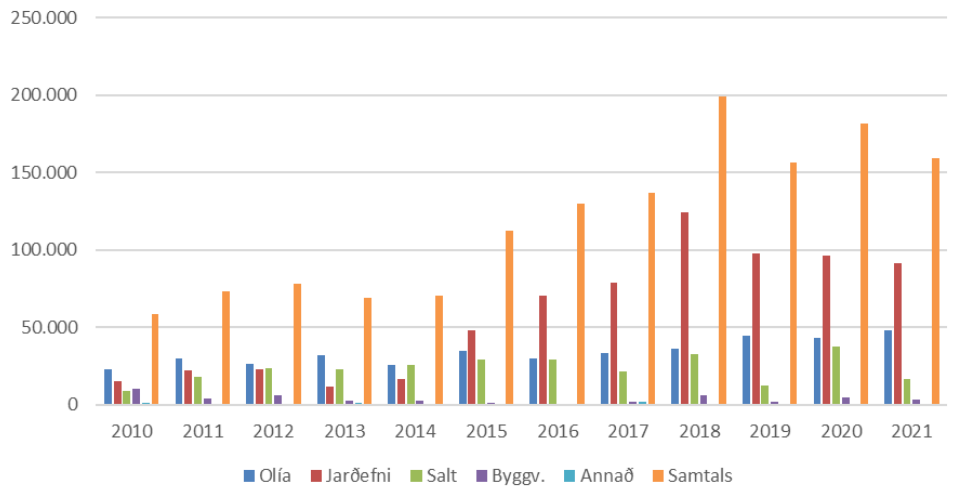

Heildarinnflutningur 2010-2021

Innfluttar vörur 2000-2021

Vöruinnflutningur 2010-2021

Landaður afli 2000-2021

Skipaumferð 2000-2021

Skipaumferð 2010 - 2021