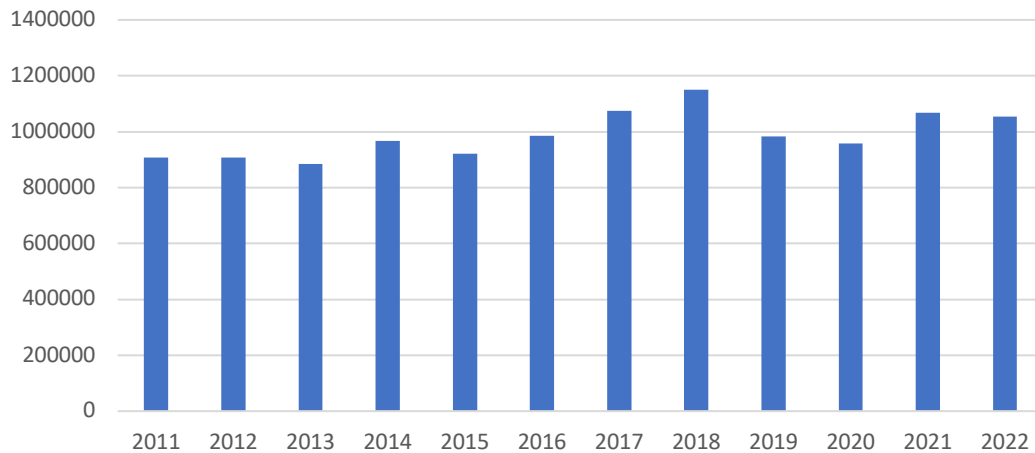

Heildarvöruflutningar 2000-2022

Heildarvöruflutningar 2010 - 2022

Innfluttar vörur 2000-2022

Heildarinnflutningur 2010-2022

Heildarútflutningur 2010-2022

Vöruinnflutningur 2010-2022

Landaður afli 2000-2022

Sundurliðaður afli 2010-2022

Heildar inn-og útflutningur 2010-2022

Innflutningur Straumsvík 2010-2022

Skipaumferð 2000-2022

Skipaumferð 2010 - 2022

Skipakomur 2010-2022