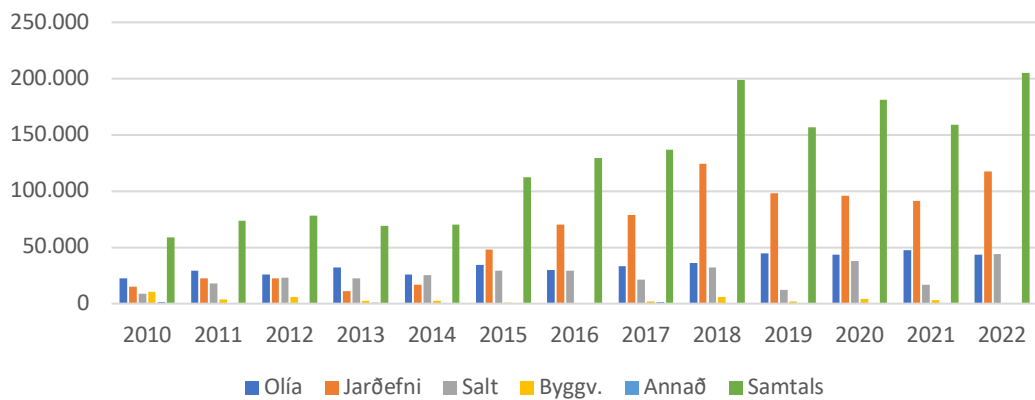

Heildarvöruflutningar 2000-2022

Heildarvöruflutningar 2010 - 2022

Innfluttar vörur 2000-2022

Heildarinnflutningur 2010-2022

Heildarútflutningur 2010-2022

Vöruinnflutningur 2010-2022

Landaður afli 2000-2022

Sundurliðaður afli 2010-2022

Heildar inn-og útflutningur 2010-2022

Innflutningur Straumsvík 2010-2022

Skipaumferð 2000-2022

Skipaumferð 2010 - 2022

Skipakomur 2010-2022