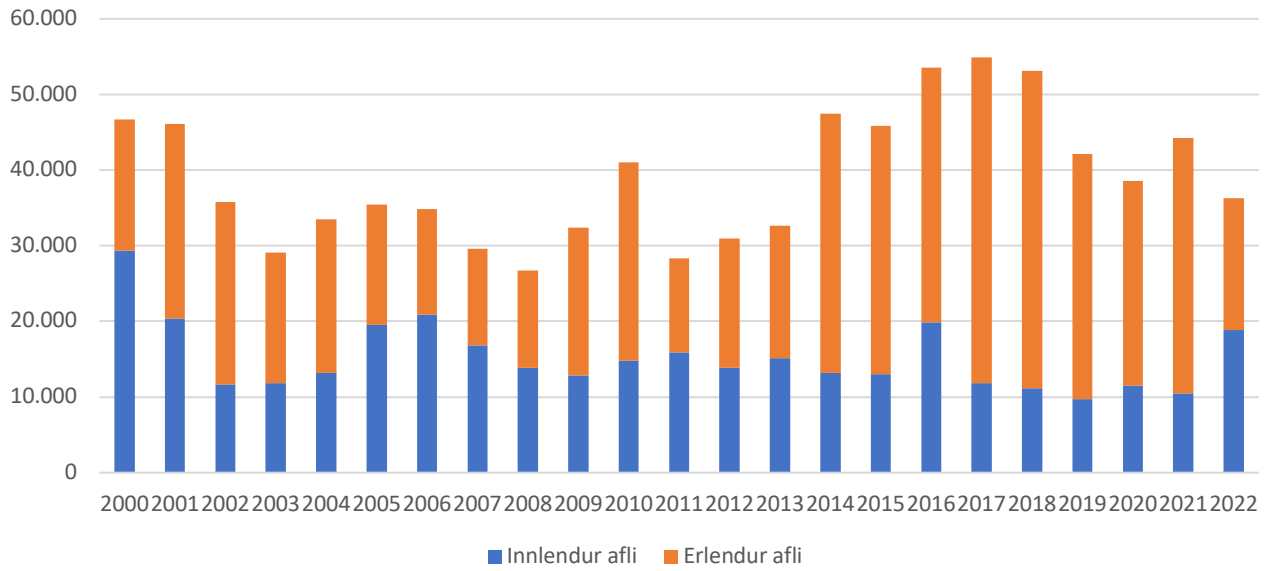

Heildarvöruflutningar 2000-2022

Heildarvöruflutningar 2010 - 2022

Innfluttar vörur 2000-2022

Heildarinnflutningur 2010-2022

Heildarútflutningur 2010-2022

Vöruinnflutningur 2010-2022

Landaður afli 2000-2022

Sundurliðaður afli 2010-2022

Heildar inn-og útflutningur 2010-2022

Innflutningur Straumsvík 2010-2022

Skipaumferð 2000-2022

Skipaumferð 2010 - 2022

Skipakomur 2010-2022