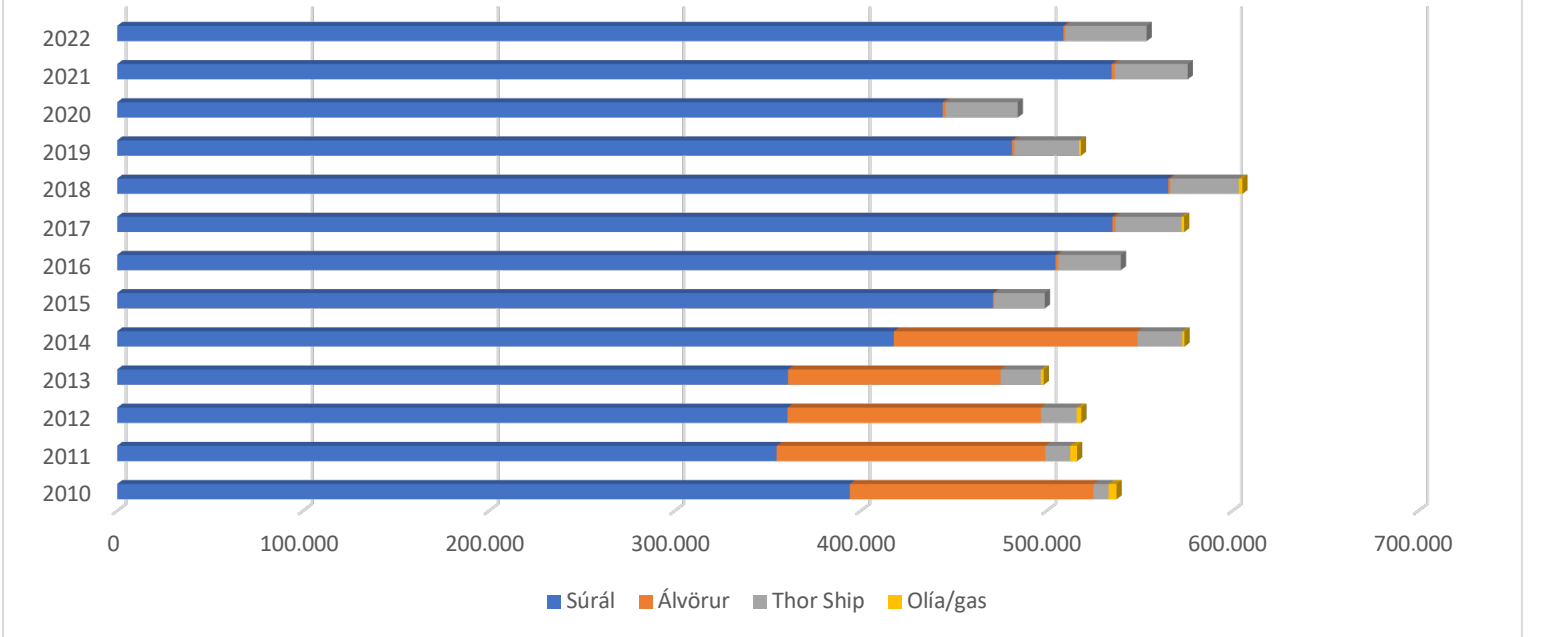

Heildarvöruflutningar 2000-2022

Heildarvöruflutningar 2010 - 2022

Innfluttar vörur 2000-2022

Heildarinnflutningur 2010-2022

Heildarútflutningur 2010-2022

Vöruinnflutningur 2010-2022

Landaður afli 2000-2022

Sundurliðaður afli 2010-2022

Heildar inn-og útflutningur 2010-2022

Innflutningur Straumsvík 2010-2022

Skipaumferð 2000-2022

Skipaumferð 2010 - 2022

Skipakomur 2010-2022