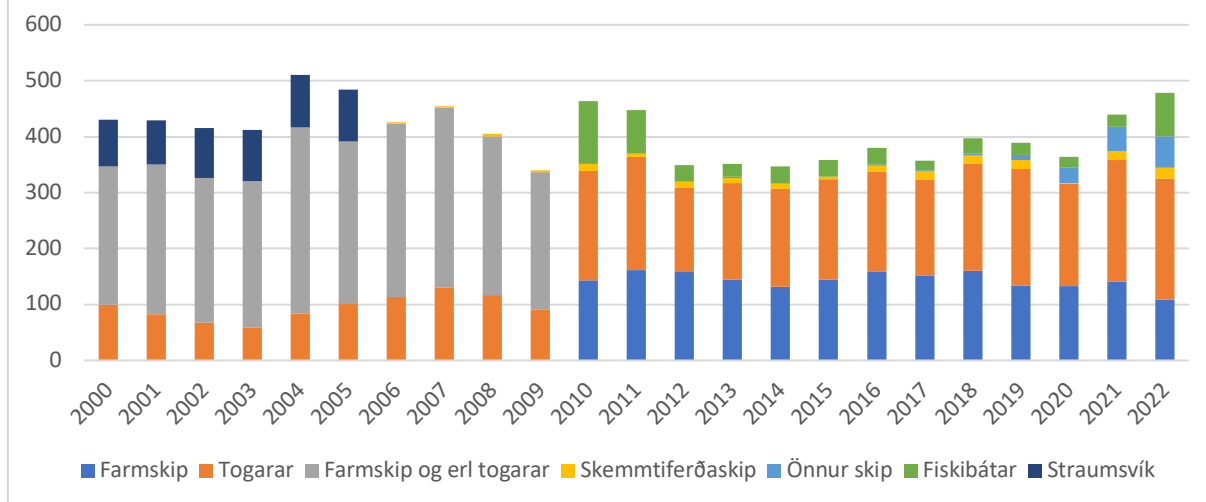

Heildarvöruflutningar 2000-2022

Heildarvöruflutningar 2010 - 2022

Innfluttar vörur 2000-2022

Heildarinnflutningur 2010-2022

Heildarútflutningur 2010-2022

Vöruinnflutningur 2010-2022

Landaður afli 2000-2022

Sundurliðaður afli 2010-2022

Heildar inn-og útflutningur 2010-2022

Innflutningur Straumsvík 2010-2022

Skipaumferð 2000-2022

Skipaumferð 2010 - 2022

Skipakomur 2010-2022