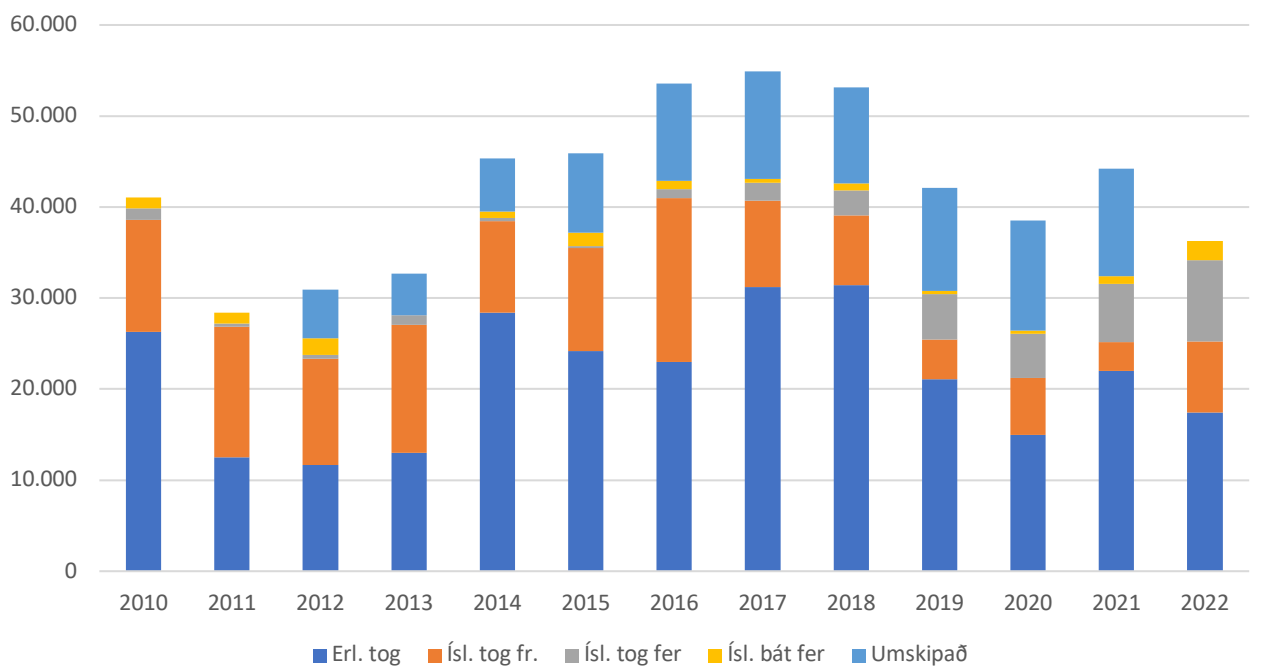

Heildarvöruflutningar 2000-2022

Heildarvöruflutningar 2010 - 2022

Innfluttar vörur 2000-2022

Heildarinnflutningur 2010-2022

Heildarútflutningur 2010-2022

Vöruinnflutningur 2010-2022

Landaður afli 2000-2022

Sundurliðaður afli 2010-2022

Heildar inn-og útflutningur 2010-2022

Innflutningur Straumsvík 2010-2022

Skipaumferð 2000-2022

Skipaumferð 2010 - 2022

Skipakomur 2010-2022