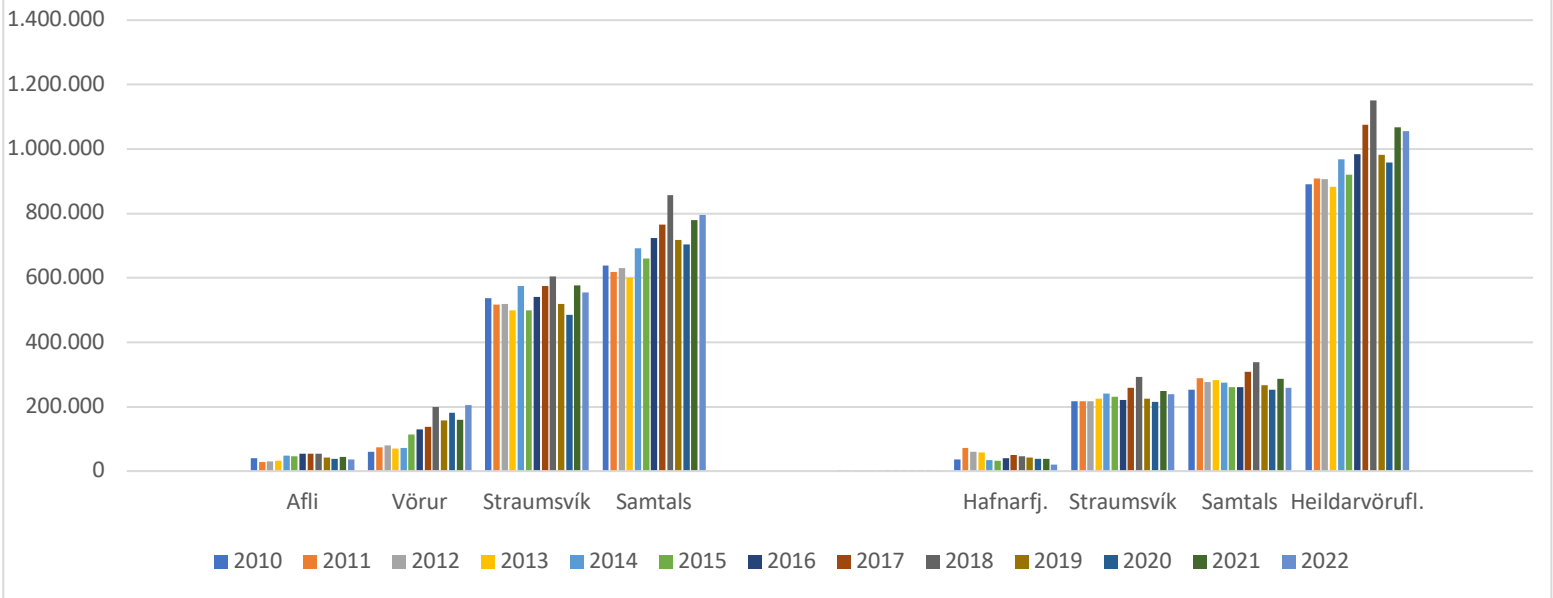

Heildarvöruflutningar 2000-2022

Heildarvöruflutningar 2010 - 2022

Innfluttar vörur 2000-2022

Heildarinnflutningur 2010-2022

Heildarútflutningur 2010-2022

Vöruinnflutningur 2010-2022

Landaður afli 2000-2022

Sundurliðaður afli 2010-2022

Heildar inn-og útflutningur 2010-2022

Innflutningur Straumsvík 2010-2022

Skipaumferð 2000-2022

Skipaumferð 2010 - 2022

Skipakomur 2010-2022