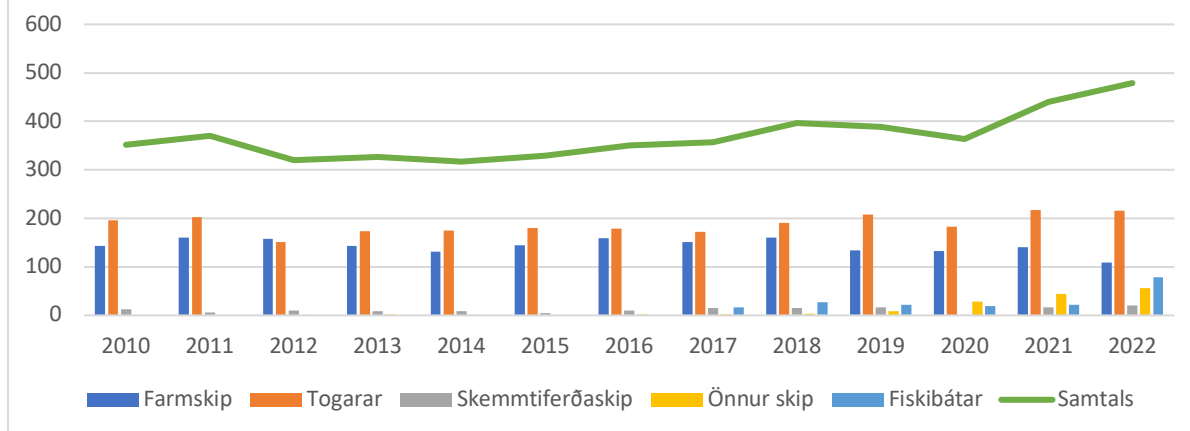

Heildarvöruflutningar 2000-2022

Heildarvöruflutningar 2010 - 2022

Innfluttar vörur 2000-2022

Heildarinnflutningur 2010-2022

Heildarútflutningur 2010-2022

Vöruinnflutningur 2010-2022

Landaður afli 2000-2022

Sundurliðaður afli 2010-2022

Heildar inn-og útflutningur 2010-2022

Innflutningur Straumsvík 2010-2022

Skipaumferð 2000-2022

Skipaumferð 2010 - 2022

Skipakomur 2010-2022