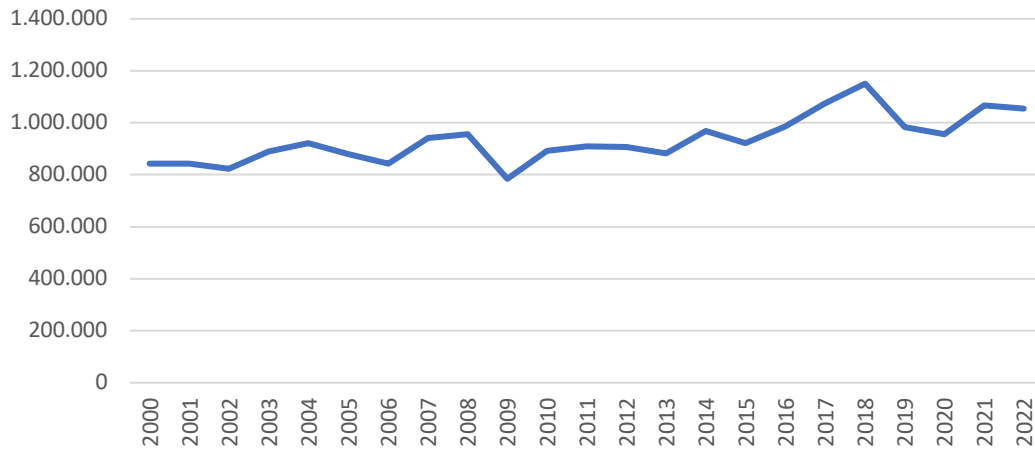

Heildarvöruflutningar 2000-2022

Heildarvöruflutningar 2010 - 2022

Innfluttar vörur 2000-2022

Heildarinnflutningur 2010-2022

Heildarútflutningur 2010-2022

Vöruinnflutningur 2010-2022

Landaður afli 2000-2022

Sundurliðaður afli 2010-2022

Heildar inn-og útflutningur 2010-2022

Innflutningur Straumsvík 2010-2022

Skipaumferð 2000-2022

Skipaumferð 2010 - 2022

Skipakomur 2010-2022