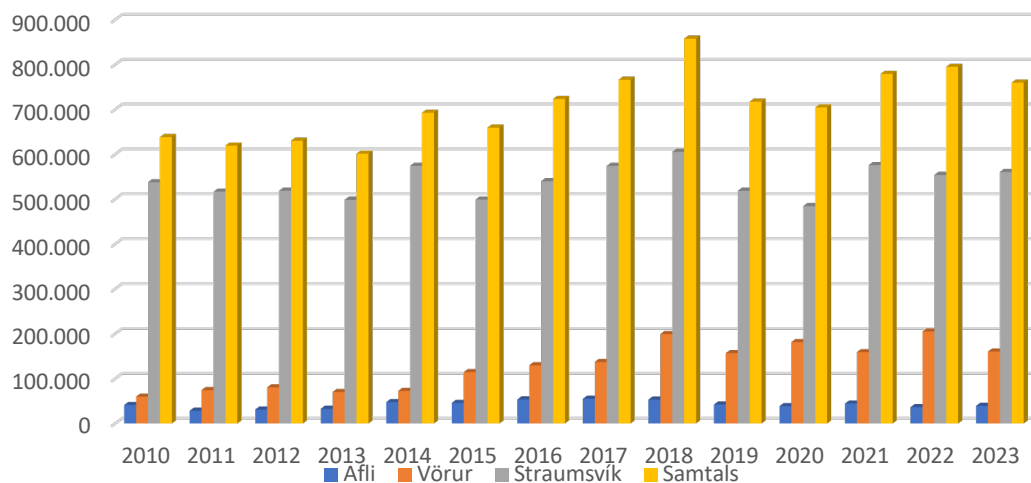

Samtals vöruflutningur 2000-2023

Heildarvöruflutningar 2010 - 2023

Innfluttar vörur 2000-2023

Heildarinnflutningur 2010-2023

Heildarútlutningur 2010-2023

Vöruinnflutningur 2010-2023

Landaður afli 2000-2023

Sundurliðaður afli 2010-2023

Skipaumferð 2000-2023

Skipaumferð 2010 - 2023

Skipakomur 2010-2023

Skipakomur í Hfj. höfn frá 2010

	Farþega skip	Vörufl. Skip	Erlendir togarar	Íslenskir Togarar	Íslenskir Fiskib.	Önnur skip	Straums vík	Samtals
2010	13	67	113	83	111		76	463
2011	6	86	116	87	77		75	447
2012	10	81	89	62	29	1	77	349
2013	9	71	103	70	24	2	73	352
2014	9	64	126	49	30	1	68	347
2015	5	72	138	42	29		72	358
2016	10	88	111	68	30	2	71	380
2017	15	76	108	64	17	2	69	351
2018	15	86	134	57	27	4	74	397
2019	16	67	137	71	27	9	67	394
2020	1	69	93	90	19	28	64	364
2021	16	68	105	112	22	44	73	440
2022	20	43	83	133	78	56	66	479
2023	29	56	86	124	41	55	65	456
	174	994	1542	1112	561	204	990	5577