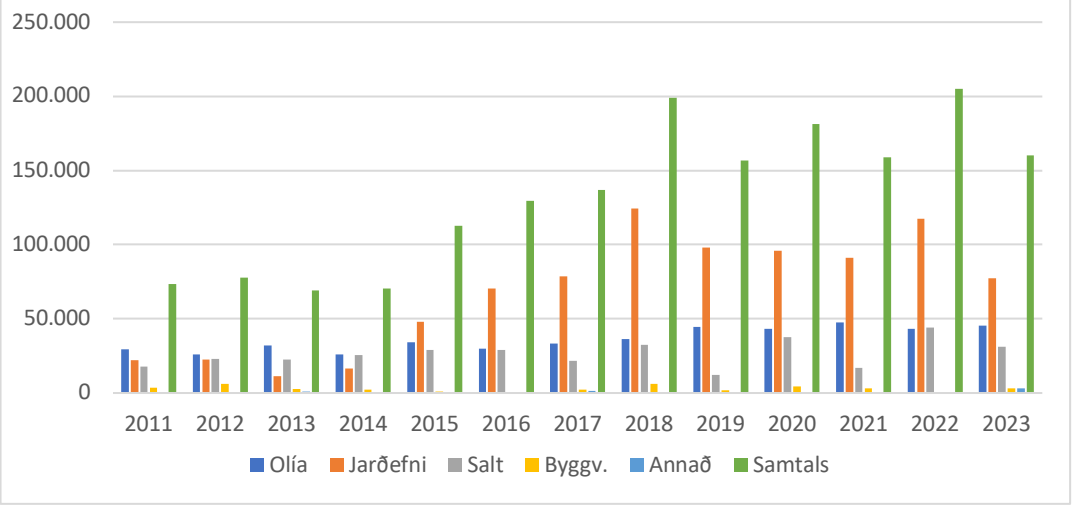

Samtals vöruflutningur 2000-2023

Heildarvöruflutningar 2010 - 2023

Innfluttar vörur 2000-2023

Heildarinnflutningur 2010-2023

Heildarútlutningur 2010-2023

Vöruinnflutningur 2010-2023

Landaður afli 2000-2023

Sundurliðaður afli 2010-2023

Skipaumferð 2000-2023

Skipaumferð 2010 - 2023

Skipakomur 2010-2023

Skipakomur í Hfj. höfn frá 2010

	Farþega skip	Vörufl. Skip	Erlendir togarar	Íslenskir Togarar	Íslenskir Fiskib.	Önnur skip	Straums vík	Samtals
2010	13	67	113	83	111		76	463
2011	6	86	116	87	77		75	447
2012	10	81	89	62	29	1	77	349
2013	9	71	103	70	24	2	73	352
2014	9	64	126	49	30	1	68	347
2015	5	72	138	42	29		72	358
2016	10	88	111	68	30	2	71	380
2017	15	76	108	64	17	2	69	351
2018	15	86	134	57	27	4	74	397
2019	16	67	137	71	27	9	67	394
2020	1	69	93	90	19	28	64	364
2021	16	68	105	112	22	44	73	440
2022	20	43	83	133	78	56	66	479
2023	29	56	86	124	41	55	65	456
	174	994	1542	1112	561	204	990	5577