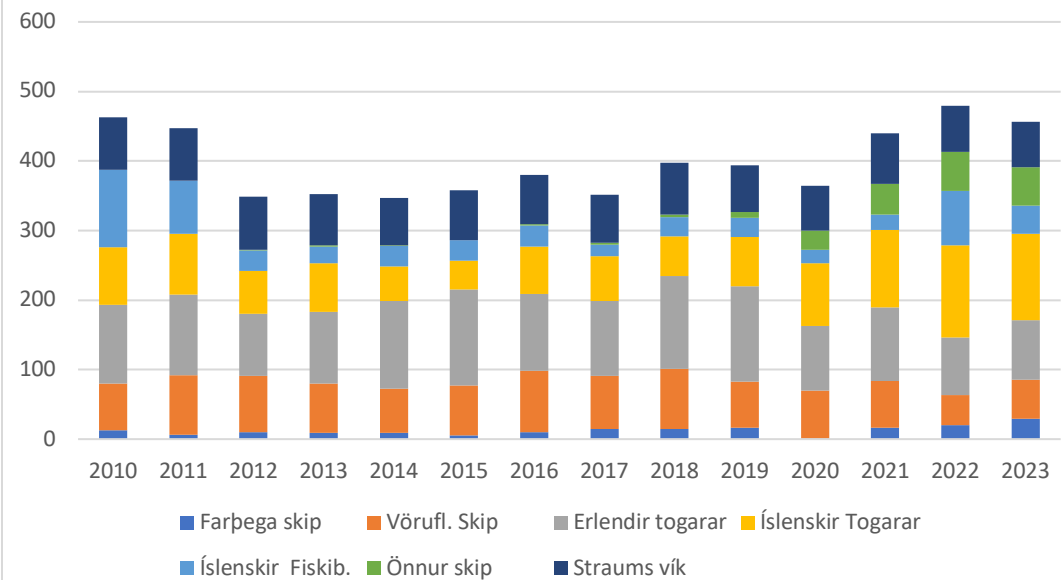

Samtals vöruflutningur 2000-2023

Heildarvöruflutningar 2010 - 2023

Innfluttar vörur 2000-2023

Heildarinnflutningur 2010-2023

Heildarútlutningur 2010-2023

Vöruinnflutningur 2010-2023

Landaður afli 2000-2023

Sundurliðaður afli 2010-2023

Skipaumferð 2000-2023

Skipaumferð 2010 - 2023

Skipakomur 2010-2023

Skipakomur í Hfj. höfn frá 2010

	Farþega skip	Vörufl. Skip	Erlendir togarar	Íslenskir Togarar	Íslenskir Fiskib.	Önnur skip	Straums vík	Samtals
2010	13	67	113	83	111		76	463
2011	6	86	116	87	77		75	447
2012	10	81	89	62	29	1	77	349
2013	9	71	103	70	24	2	73	352
2014	9	64	126	49	30	1	68	347
2015	5	72	138	42	29		72	358
2016	10	88	111	68	30	2	71	380
2017	15	76	108	64	17	2	69	351
2018	15	86	134	57	27	4	74	397
2019	16	67	137	71	27	9	67	394
2020	1	69	93	90	19	28	64	364
2021	16	68	105	112	22	44	73	440
2022	20	43	83	133	78	56	66	479
2023	29	56	86	124	41	55	65	456
	174	994	1542	1112	561	204	990	5577