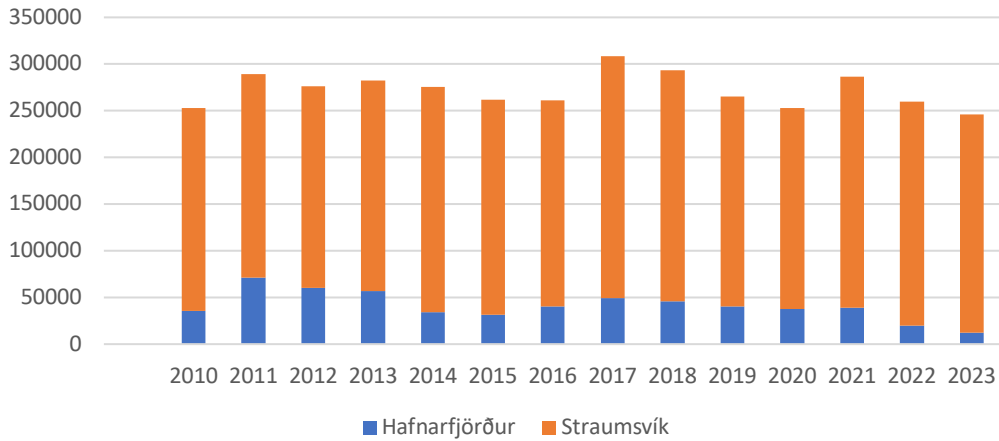

Samtals vöruflutningur 2000-2023

Heildarvöruflutningar 2010 - 2023

Innfluttar vörur 2000-2023

Heildarinnflutningur 2010-2023

Heildarútlutningur 2010-2023

Vöruinnflutningur 2010-2023

Landaður afli 2000-2023

Sundurliðaður afli 2010-2023

Skipaumferð 2000-2023

Skipaumferð 2010 - 2023

Skipakomur 2010-2023

Skipakomur í Hfj. höfn frá 2010

	Farþega skip	Vörufl. Skip	Erlendir togarar	Íslenskir Togarar	Íslenskir Fiskib.	Önnur skip	Straums vík	Samtals
2010	13	67	113	83	111		76	463
2011	6	86	116	87	77		75	447
2012	10	81	89	62	29	1	77	349
2013	9	71	103	70	24	2	73	352
2014	9	64	126	49	30	1	68	347
2015	5	72	138	42	29		72	358
2016	10	88	111	68	30	2	71	380
2017	15	76	108	64	17	2	69	351
2018	15	86	134	57	27	4	74	397
2019	16	67	137	71	27	9	67	394
2020	1	69	93	90	19	28	64	364
2021	16	68	105	112	22	44	73	440
2022	20	43	83	133	78	56	66	479
2023	29	56	86	124	41	55	65	456
	174	994	1542	1112	561	204	990	5577