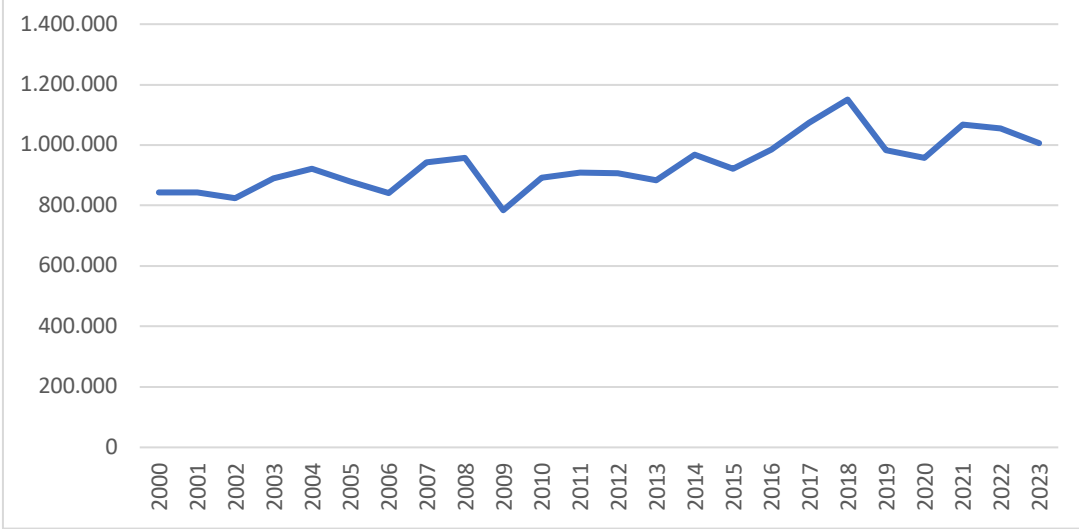

Samtals vöruflutningur 2000-2023

Heildarvöruflutningar 2010 - 2023

Innfluttar vörur 2000-2023

Heildarinnflutningur 2010-2023

Heildarútlutningur 2010-2023

Vöruinnflutningur 2010-2023

Landaður afli 2000-2023

Sundurliðaður afli 2010-2023

Skipaumferð 2000-2023

Skipaumferð 2010 - 2023

Skipakomur 2010-2023

Skipakomur í Hfj. höfn frá 2010

	Farþega skip	Vörufl. Skip	Erlendir togarar	Íslenskir Togarar	Íslenskir Fiskib.	Önnur skip	Straums vík	Samtals
2010	13	67	113	83	111		76	463
2011	6	86	116	87	77		75	447
2012	10	81	89	62	29	1	77	349
2013	9	71	103	70	24	2	73	352
2014	9	64	126	49	30	1	68	347
2015	5	72	138	42	29		72	358
2016	10	88	111	68	30	2	71	380
2017	15	76	108	64	17	2	69	351
2018	15	86	134	57	27	4	74	397
2019	16	67	137	71	27	9	67	394
2020	1	69	93	90	19	28	64	364
2021	16	68	105	112	22	44	73	440
2022	20	43	83	133	78	56	66	479
2023	29	56	86	124	41	55	65	456
	174	994	1542	1112	561	204	990	5577