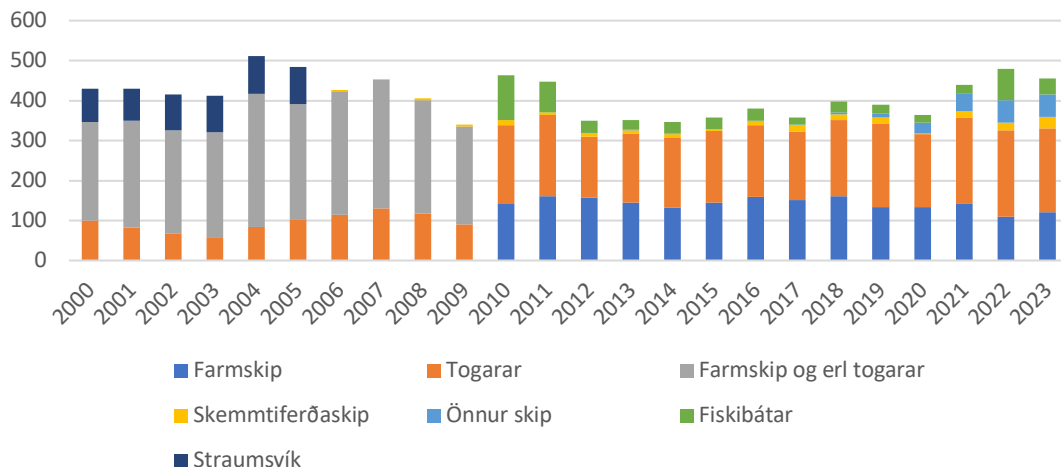

Samtals vöruflutningur 2000-2023

Heildarvöruflutningar 2010 - 2023

Innfluttar vörur 2000-2023

Heildarinnflutningur 2010-2023

Heildarútlutningur 2010-2023

Vöruinnflutningur 2010-2023

Landaður afli 2000-2023

Sundurliðaður afli 2010-2023

Skipaumferð 2000-2023

Skipaumferð 2010 - 2023

Skipakomur 2010-2023

Skipakomur í Hfj. höfn frá 2010

	Farþega skip	Vörufl. Skip	Erlendir togarar	Íslenskir Togarar	Íslenskir Fiskib.	Önnur skip	Straums vík	Samtals
2010	13	67	113	83	111		76	463
2011	6	86	116	87	77		75	447
2012	10	81	89	62	29	1	77	349
2013	9	71	103	70	24	2	73	352
2014	9	64	126	49	30	1	68	347
2015	5	72	138	42	29		72	358
2016	10	88	111	68	30	2	71	380
2017	15	76	108	64	17	2	69	351
2018	15	86	134	57	27	4	74	397
2019	16	67	137	71	27	9	67	394
2020	1	69	93	90	19	28	64	364
2021	16	68	105	112	22	44	73	440
2022	20	43	83	133	78	56	66	479
2023	29	56	86	124	41	55	65	456
	174	994	1542	1112	561	204	990	5577