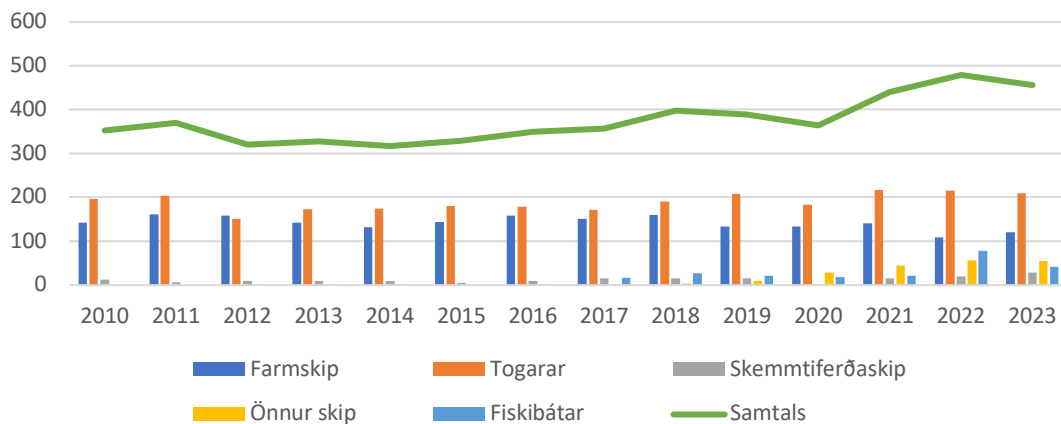

Samtals vöruflutningur 2000-2023

Heildarvöruflutningar 2010 - 2023

Innfluttar vörur 2000-2023

Heildarinnflutningur 2010-2023

Heildarútlutningur 2010-2023

Vöruinnflutningur 2010-2023

Landaður afli 2000-2023

Sundurliðaður afli 2010-2023

Skipaumferð 2000-2023

Skipaumferð 2010 - 2023

Skipakomur 2010-2023

Skipakomur í Hfj. höfn frá 2010

	Farþega skip	Vörufl. Skip	Erlendir togarar	Íslenskir Togarar	Íslenskir Fiskib.	Önnur skip	Straums vík	Samtals
2010	13	67	113	83	111		76	463
2011	6	86	116	87	77		75	447
2012	10	81	89	62	29	1	77	349
2013	9	71	103	70	24	2	73	352
2014	9	64	126	49	30	1	68	347
2015	5	72	138	42	29		72	358
2016	10	88	111	68	30	2	71	380
2017	15	76	108	64	17	2	69	351
2018	15	86	134	57	27	4	74	397
2019	16	67	137	71	27	9	67	394
2020	1	69	93	90	19	28	64	364
2021	16	68	105	112	22	44	73	440
2022	20	43	83	133	78	56	66	479
2023	29	56	86	124	41	55	65	456
	174	994	1542	1112	561	204	990	5577