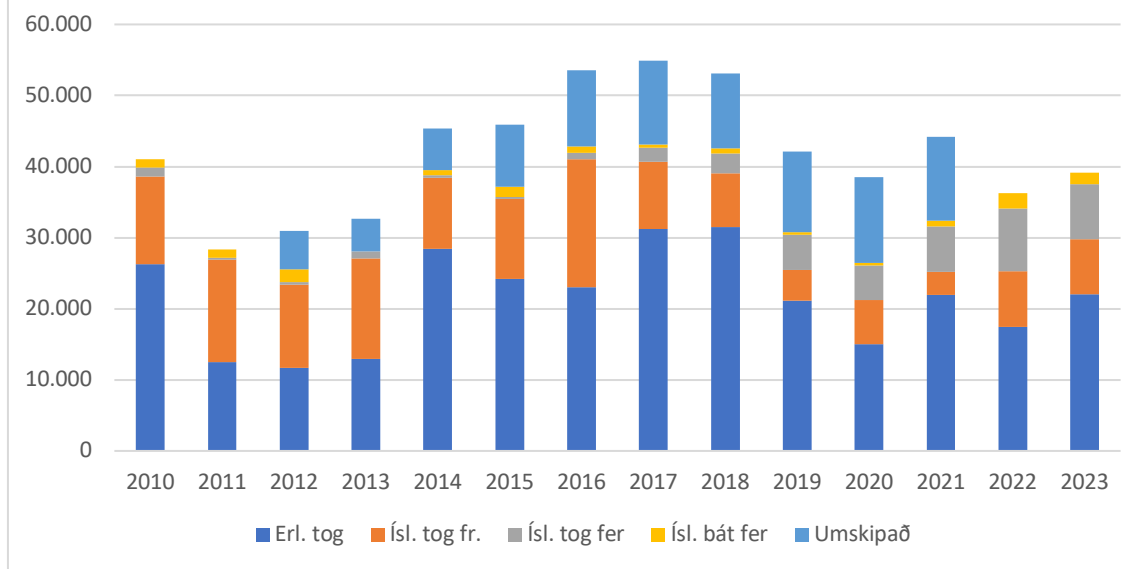

Samtals vöruflutningur 2000-2023

Heildarvöruflutningar 2010 - 2023

Innfluttar vörur 2000-2023

Heildarinnflutningur 2010-2023

Heildarútlutningur 2010-2023

Vöruinnflutningur 2010-2023

Landaður afli 2000-2023

Sundurliðaður afli 2010-2023

Skipaumferð 2000-2023

Skipaumferð 2010 - 2023

Skipakomur 2010-2023

Skipakomur í Hfj. höfn frá 2010

	Farþega skip	Vörufl. Skip	Erlendir togarar	Íslenskir Togarar	Íslenskir Fiskib.	Önnur skip	Straums vík	Samtals
2010	13	67	113	83	111		76	463
2011	6	86	116	87	77		75	447
2012	10	81	89	62	29	1	77	349
2013	9	71	103	70	24	2	73	352
2014	9	64	126	49	30	1	68	347
2015	5	72	138	42	29		72	358
2016	10	88	111	68	30	2	71	380
2017	15	76	108	64	17	2	69	351
2018	15	86	134	57	27	4	74	397
2019	16	67	137	71	27	9	67	394
2020	1	69	93	90	19	28	64	364
2021	16	68	105	112	22	44	73	440
2022	20	43	83	133	78	56	66	479
2023	29	56	86	124	41	55	65	456
	174	994	1542	1112	561	204	990	5577