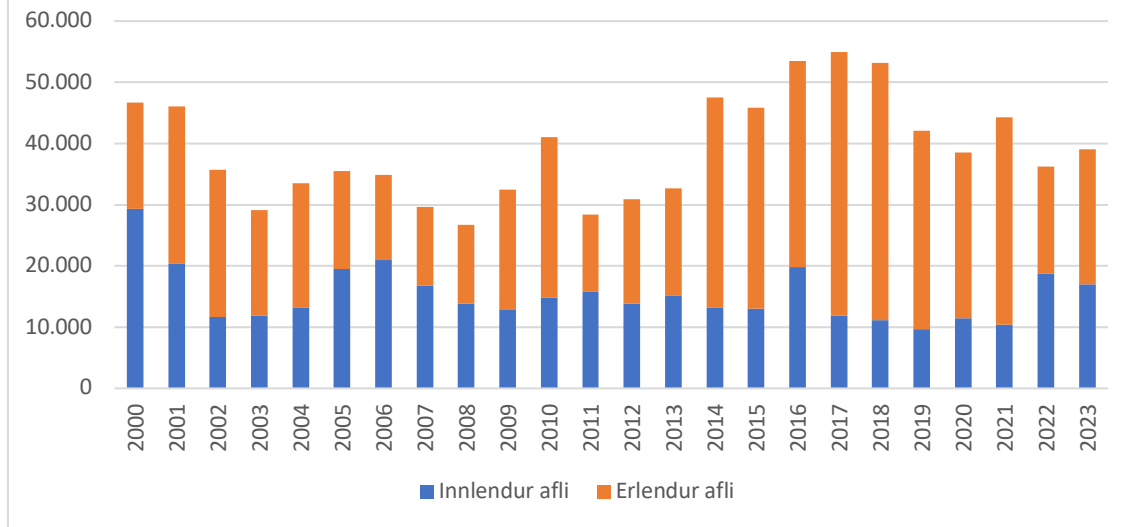

Samtals vöruflutningur 2000-2023

Heildarvöruflutningar 2010 - 2023

Innfluttar vörur 2000-2023

Heildarinnflutningur 2010-2023

Heildarútlutningur 2010-2023

Vöruinnflutningur 2010-2023

Landaður afli 2000-2023

Sundurliðaður afli 2010-2023

Skipaumferð 2000-2023

Skipaumferð 2010 - 2023

Skipakomur 2010-2023

Skipakomur í Hfj. höfn frá 2010

	Farþega skip	Vörufl. Skip	Erlendir togarar	Íslenskir Togarar	Íslenskir Fiskib.	Önnur skip	Straums vík	Samtals
2010	13	67	113	83	111		76	463
2011	6	86	116	87	77		75	447
2012	10	81	89	62	29	1	77	349
2013	9	71	103	70	24	2	73	352
2014	9	64	126	49	30	1	68	347
2015	5	72	138	42	29		72	358
2016	10	88	111	68	30	2	71	380
2017	15	76	108	64	17	2	69	351
2018	15	86	134	57	27	4	74	397
2019	16	67	137	71	27	9	67	394
2020	1	69	93	90	19	28	64	364
2021	16	68	105	112	22	44	73	440
2022	20	43	83	133	78	56	66	479
2023	29	56	86	124	41	55	65	456
	174	994	1542	1112	561	204	990	5577