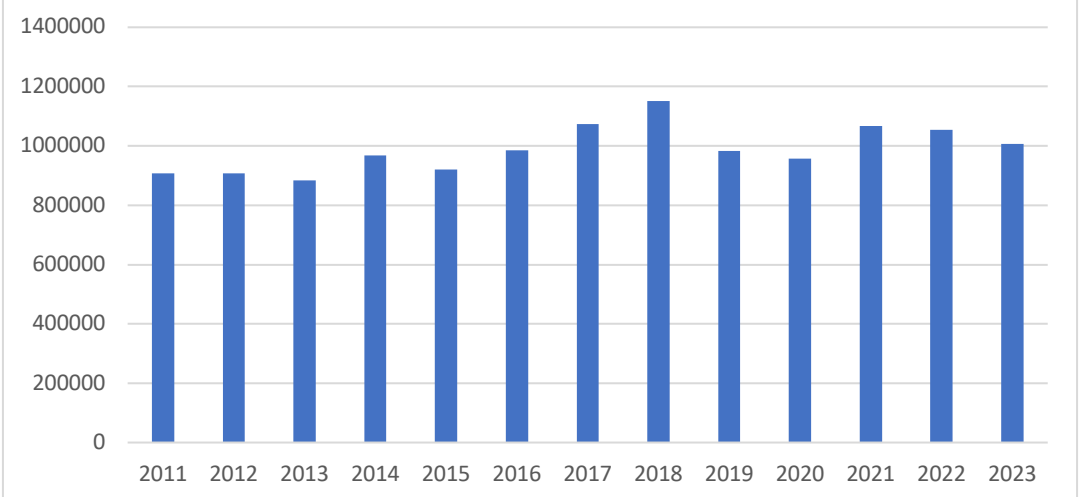

Samtals vöruflutningur 2000-2023

Heildarvöruflutningar 2010 - 2023

Innfluttar vörur 2000-2023

Heildarinnflutningur 2010-2023

Heildarútlutningur 2010-2023

Vöruinnflutningur 2010-2023

Landaður afli 2000-2023

Sundurliðaður afli 2010-2023

Skipaumferð 2000-2023

Skipaumferð 2010 - 2023

Skipakomur 2010-2023

Skipakomur í Hfj. höfn frá 2010

	Farþega skip	Vörufl. Skip	Erlendir togarar	Íslenskir Togarar	Íslenskir Fiskib.	Önnur skip	Straums vík	Samtals
2010	13	67	113	83	111		76	463
2011	6	86	116	87	77		75	447
2012	10	81	89	62	29	1	77	349
2013	9	71	103	70	24	2	73	352
2014	9	64	126	49	30	1	68	347
2015	5	72	138	42	29		72	358
2016	10	88	111	68	30	2	71	380
2017	15	76	108	64	17	2	69	351
2018	15	86	134	57	27	4	74	397
2019	16	67	137	71	27	9	67	394
2020	1	69	93	90	19	28	64	364
2021	16	68	105	112	22	44	73	440
2022	20	43	83	133	78	56	66	479
2023	29	56	86	124	41	55	65	456
	174	994	1542	1112	561	204	990	5577