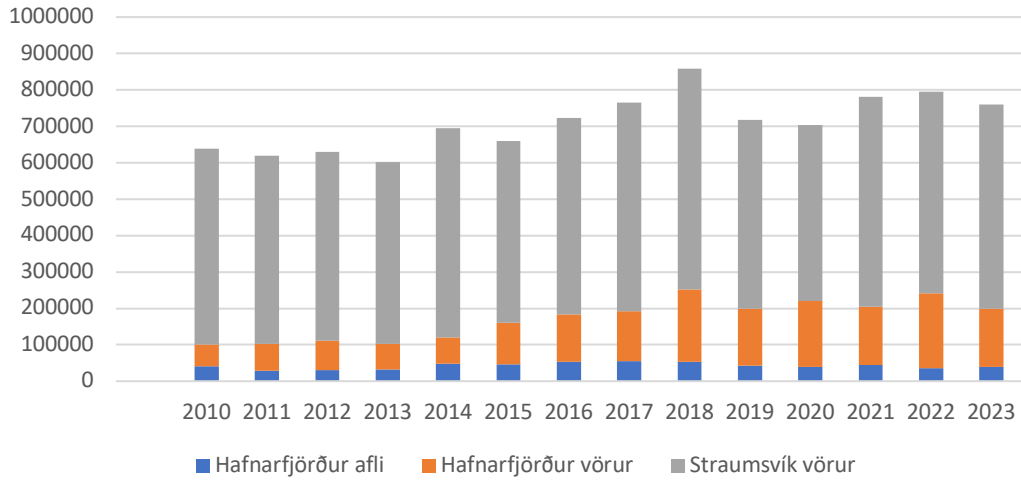

Samtals vöruflutningur 2000-2023

Heildarvöruflutningar 2010 - 2023

Innfluttar vörur 2000-2023

Heildarinnflutningur 2010-2023

Heildarútlutningur 2010-2023

Vöruinnflutningur 2010-2023

Landaður afli 2000-2023

Sundurliðaður afli 2010-2023

Skipaumferð 2000-2023

Skipaumferð 2010 - 2023

Skipakomur 2010-2023

Skipakomur í Hfj. höfn frá 2010

	Farþega skip	Vörufl. Skip	Erlendir togarar	Íslenskir Togarar	Íslenskir Fiskib.	Önnur skip	Straums vík	Samtals
2010	13	67	113	83	111		76	463
2011	6	86	116	87	77		75	447
2012	10	81	89	62	29	1	77	349
2013	9	71	103	70	24	2	73	352
2014	9	64	126	49	30	1	68	347
2015	5	72	138	42	29		72	358
2016	10	88	111	68	30	2	71	380
2017	15	76	108	64	17	2	69	351
2018	15	86	134	57	27	4	74	397
2019	16	67	137	71	27	9	67	394
2020	1	69	93	90	19	28	64	364
2021	16	68	105	112	22	44	73	440
2022	20	43	83	133	78	56	66	479
2023	29	56	86	124	41	55	65	456
	174	994	1542	1112	561	204	990	5577